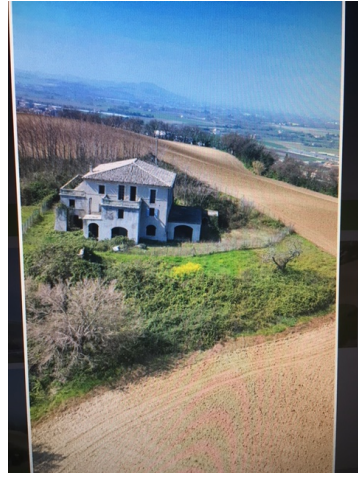

Mazzaferri

Largo Danubio n° 21 - Corso Mazzini n° 165 - San Benedetto del Tronto (AP) - Telefono 0735753420 - Fax
info@mazzaferri.com - www.mazzaferri.com
P.IVA 00472450444