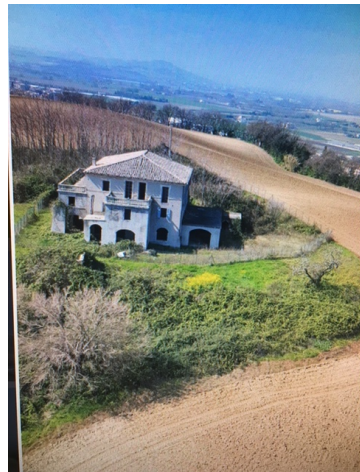

Mazzaferri

Largo Danubio n° 21 - Corso Mazzini n° 165 - San Benedetto del Tronto (AP) - Telefono 0735753420 - Fax
info@mazzaferri.com - www.mazzaferri.com
P.IVA 00472450444