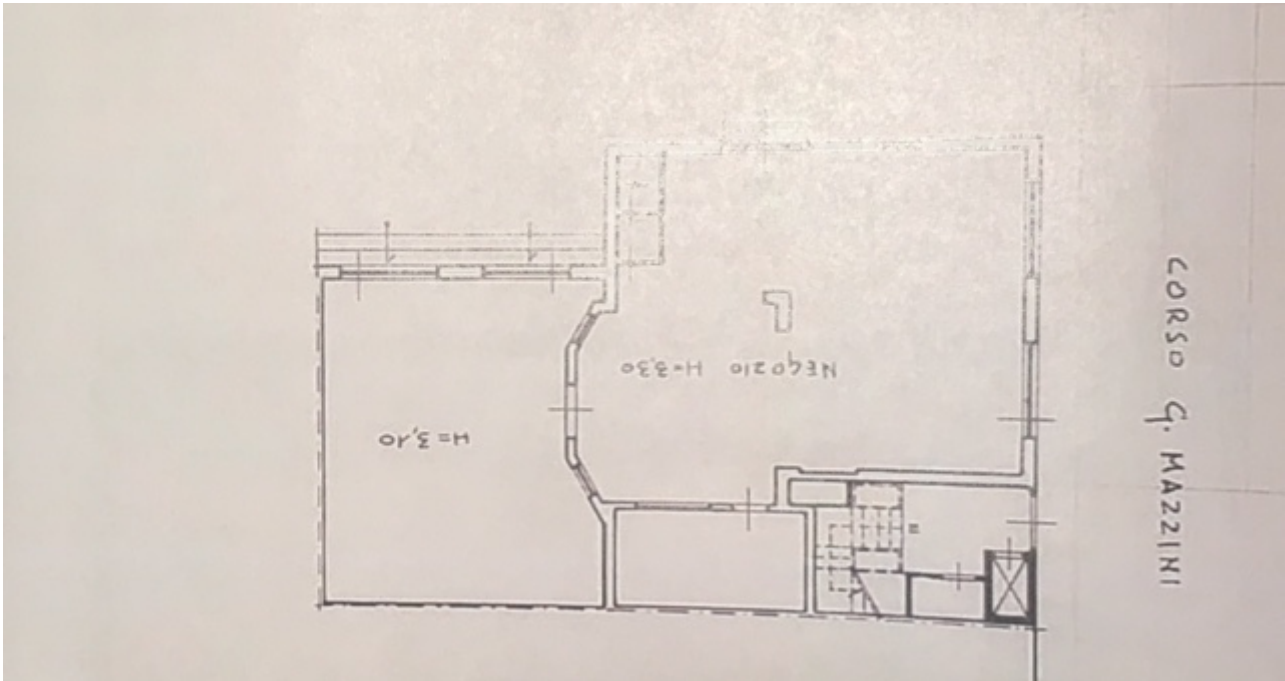

Locale commerciale in Affitto a San Benedetto del Tronto : Centrale

180 mq

Affittasi locale commerciale a San Benedetto del Tronto in provincia di Ascoli Piceno di circa 180 mq, H 3,30 con parcheggio privato, si trova in una via di intenso traffico, a pochi passi da centro, con ottima visibilità e con 5 vetrine fronte strada.

Informazioni immobile

---> **Codice** <---: 7480

---> **Motivazione** <---: Affitto

---> **Tipologia** <---: Locale commerciale

Regione: Marche

---> **Provincia** <---: Ascoli Piceno

---> **Comune** <---: San Benedetto del Tronto

---> **frazione** <---: Centrale

---> **Prezzo_Richiesto** <---: Tratt. riservata

---> **Totale_mq** <---: 180 mq

: 5

Nelle vicinanze

Palestre	Centri Benessere	Complessi Sportivi	Stazione Ferroviaria
Trasporti Pubblici	Asilo	Scuole Elementari	Bar
Centri commerciali			