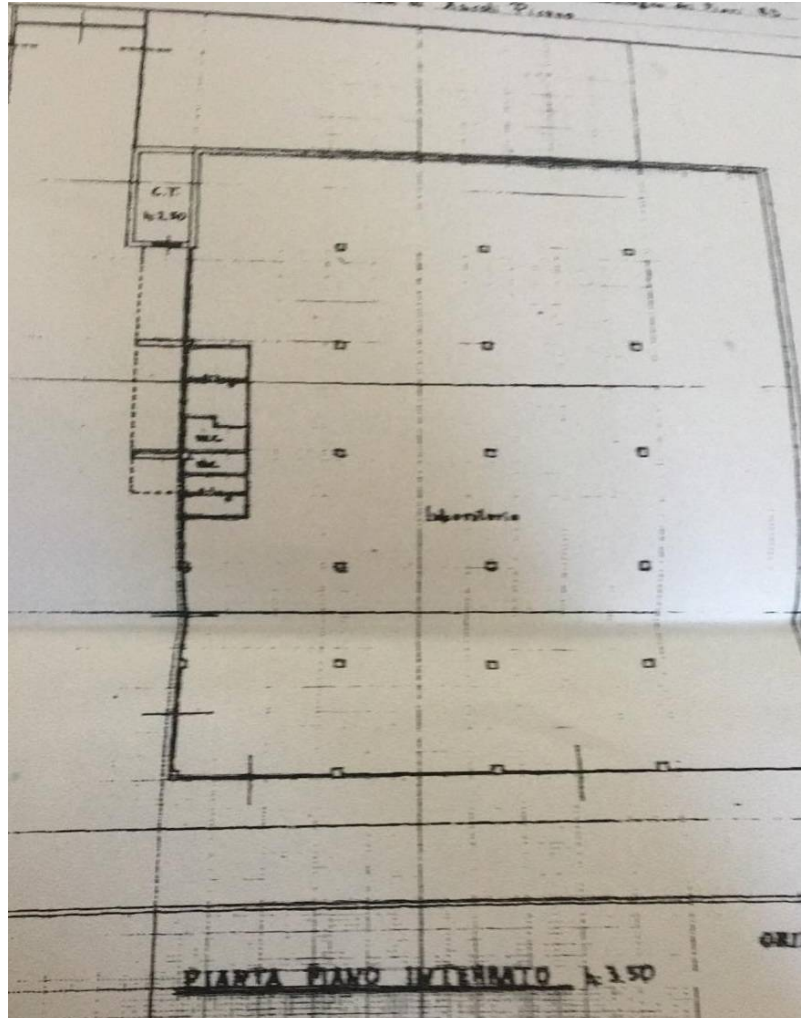

Locale commerciale in Affitto a Acquaviva Picena : Periferica

780 mq | : 2

Affittasi ad Acquaviva Picena in provincia di Ascoli Piceno nella zona industriale un locale commerciale posto al piano seminterrato di circa 780 mq interni ed una tettoia esterna di 72 mq. L'immobile è composto da un ampio locale con n.2 bagni ed un locale adibito ad ufficio. Inoltre l'immobile è munito di un ampio parcheggio e di ampi spazi di manovra.

---> **Comune** <---: Acquaviva Picena

---> **frazione** <---: Periferica

---> **Prezzo_Richiesto** <---: € 1.000

---> **Totale_mq** <---: 780 mq

---> **bagni** <---: 2

Mq scoperti: 72 mq

Caratteristiche

Bagni: a Norma