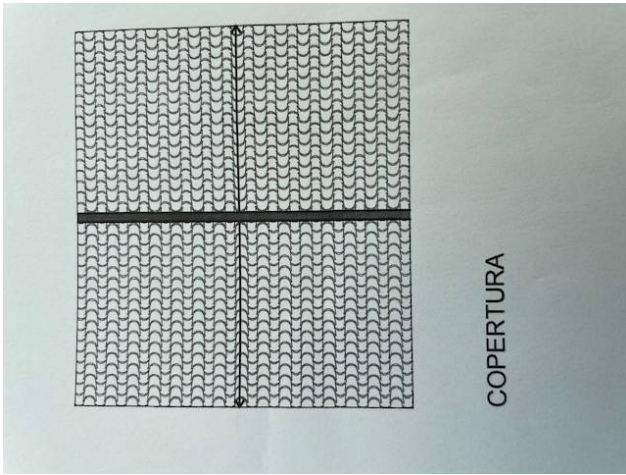

Mazzaferri

Largo Danubio n° 21 - Corso Mazzini n° 165 - San Benedetto del Tronto (AP) - Telefono 0735753420 - Fax
info@mazzaferri.com - www.mazzaferri.com
P.IVA 00472450444