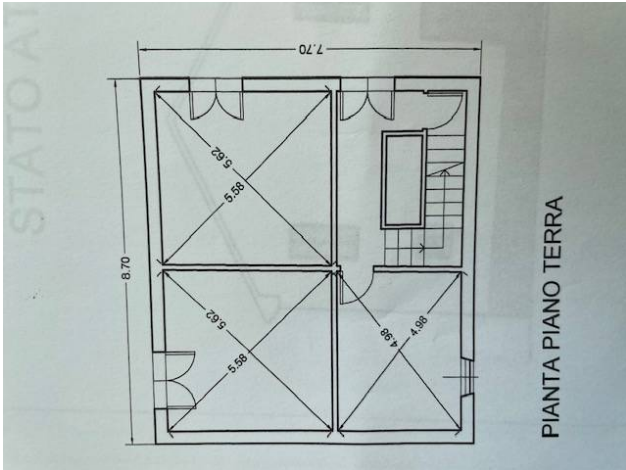

Mazzaferri

Largo Danubio n° 21 - Corso Mazzini n° 165 - San Benedetto del Tronto (AP) - Telefono 0735753420 - Fax
info@mazzaferri.com - www.mazzaferri.com
P.IVA 00472450444