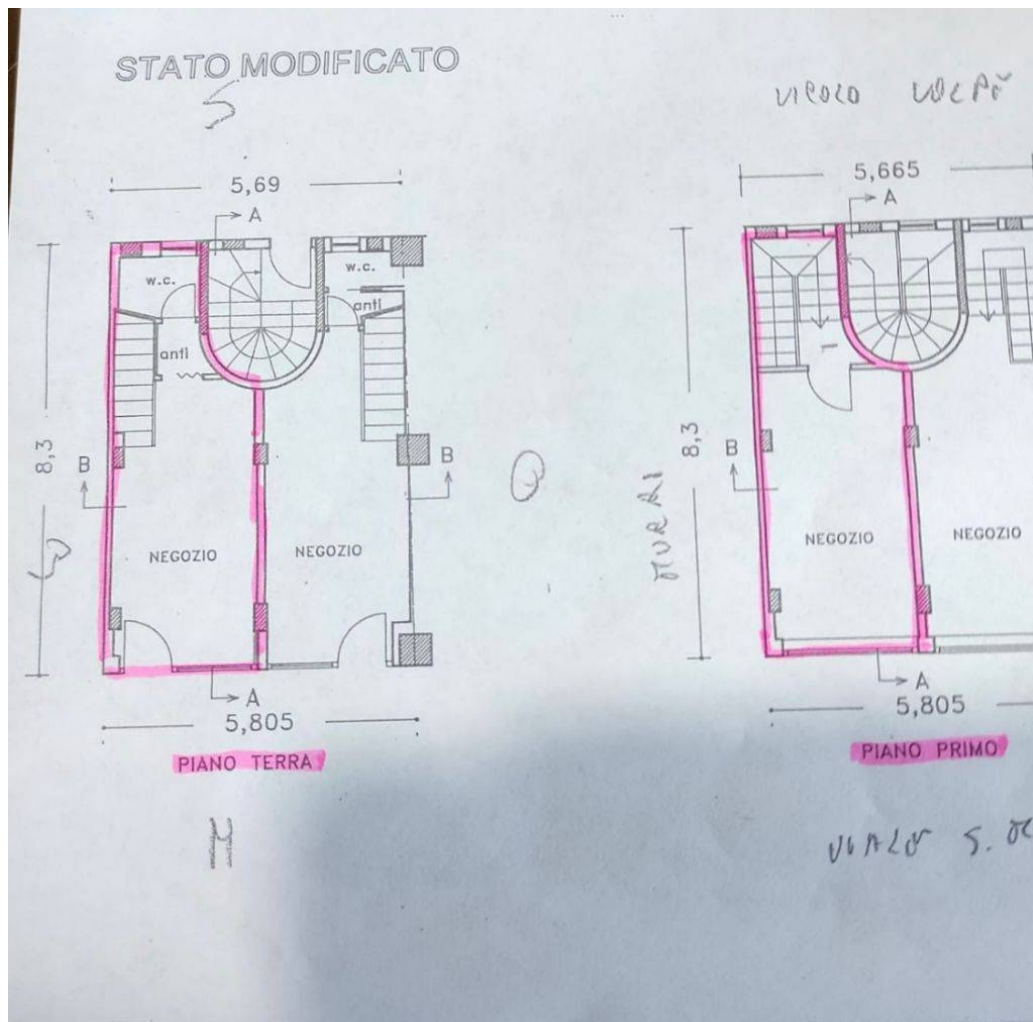

# Locale commerciale in Affitto a San Benedetto del Tronto : Centralissima

**34 mq | : 1 | : 2**

Affittasi a San Benedetto del Tronto in provincia di Ascoli Piceno locale commerciale per un totale di 45 mq sull'isola pedonale. L'immobile è disposto su due livelli ed entrambi con vetrina.

## Informazioni immobile

---> <b>Codice</b> <---: 7668	---> <b>Motivazione</b> <---: Affitto
---> <b>Tipologia</b> <---: Locale commerciale	<b>Regione:</b> Marche
---> <b>Provincia</b> <---: Ascoli Piceno	---> <b>Comune</b> <---: San Benedetto del Tronto
---> <b>frazione</b> <---: Centralissima	---> <b>Prezzo_Richiesto</b> <---: € 1.600
---> <b>Totale_mq</b> <---: 34 mq	---> <b>bagni</b> <---: 1
---> <b>Locali</b> <---: 2	: 2