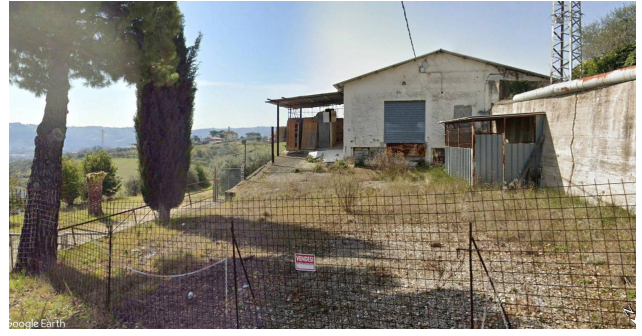

Mazzaferri

Largo Danubio n° 21 - Corso Mazzini n° 165 - San Benedetto del Tronto (AP) - Telefono 0735753420 - Fax
info@mazzaferri.com - www.mazzaferri.com
P.IVA 00472450444