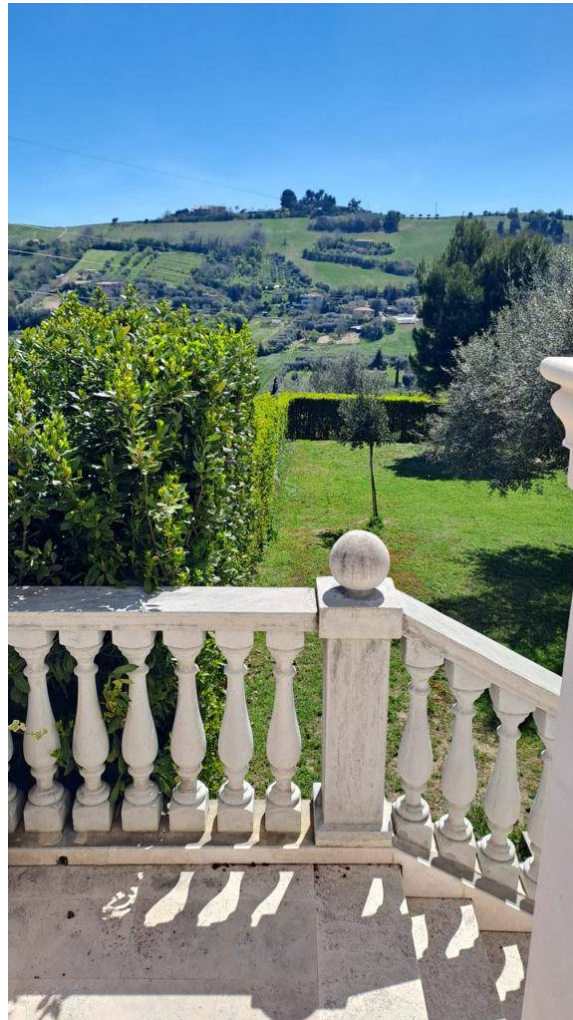

Intero fabbricato / porzione fabbricato in Affitto a San Benedetto del Tronto : Collinare

200 mq | : 2 | : 4 | : 5

Villetta immersa nel verde, completamente recintata disposta su due livelli posizionata in una zona tranquilla e soleggiata di San Benedetto del Tronto, a circa 2000 metri dal mare. Dalla struttura si può godere di una vista panoramica. A disposizione degli ospiti l'immobile è suddiviso al piano terra da una cucina/soggiorno, una camera matrimoniale ed un bagno, mentre al piano primo con accesso dalla scala esterna l'ambiente è composto da un ingresso, cucina/soggiorno, n. 3 camere ed un bagno. La struttura è dotata di un ampio e curato giardino attrezzato. Disponibile per affitti brevi