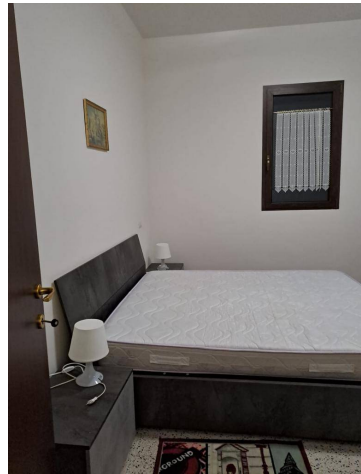

Mazzaferri

Largo Danubio n° 21 - Corso Mazzini n° 165 - San Benedetto del Tronto (AP) - Telefono 0735753420 - Fax
info@mazzaferri.com - www.mazzaferri.com
P.IVA 00472450444