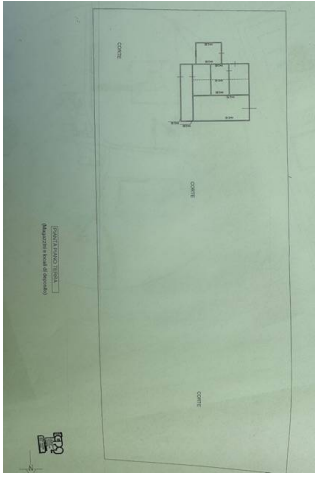

Terreno edificabile in Vendita a San Benedetto del Tronto : Periferica

1.800 mq

Vendesi Lotto edificabile delle dimensioni di circa 1800 mq con la possibilità di costruire un immobile di circa 100 mq. Il terreno è posizionato in una zona residenziale a poca distanza dal centro. L'area circostante è completamente urbanizzata.

Informazioni immobile

---> **Codice** <---: 7778

---> **Motivazione** <---: Vendita

---> **Tipologia** <---: Terreno edificabile

Regione: Marche

---> **Provincia** <---: Ascoli Piceno

---> **Comune** <---: San Benedetto del Tronto

---> **frazione** <---: Periferica

---> **Prezzo_Richiesto** <---: € 90.000 trattabili

---> **Totale_mq** <---: 1.800 mq

Tipo terreno: Pianeggiante

Mazzaferri

Largo Danubio n° 21 - Corso Mazzini n° 165 - San Benedetto del Tronto (AP) - Telefono 0735753420 - Fax
info@mazzaferri.com - www.mazzaferri.com
P.IVA 00472450444