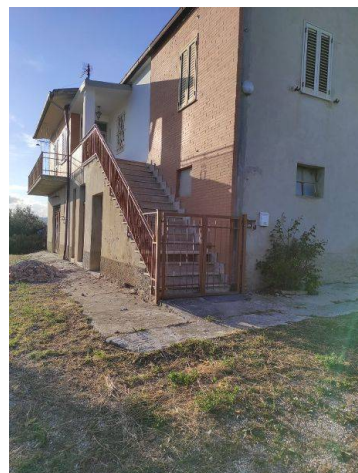

Casale colonico / Rustico in Vendita a Offida

280 mq | : 2 | : 3 | : 5

Vendesi in Offida in provincia di Ascoli Piceno casolare con fantastico panorama di circa 280 mq distribuiti su due livelli con un terreno di circa 2.300 mq dal quale è possibile osservare dei bellissimi scenari sui monti Sibillini. La proprietà ha delle ottime potenzialità come ad esempio la realizzazione di un B&B, a circa 5 min. di macchina dal centro di Offida percorrendo comunque una strada comoda ed asfaltata.

Informazioni immobile

---> Codice <---: 7782	---> Motivazione <---: Vendita
---> Tipologia <---: Casale colonico / Rustico	Regione: Marche
---> Provincia <---: Ascoli Piceno	---> Comune <---: Offida
---> Prezzo_Richiesto <---: € 140.000	---> Totale_mq <---: 280 mq
---> camere <---: 3	---> bagni <---: 2
---> Locali <---: 5	: Si