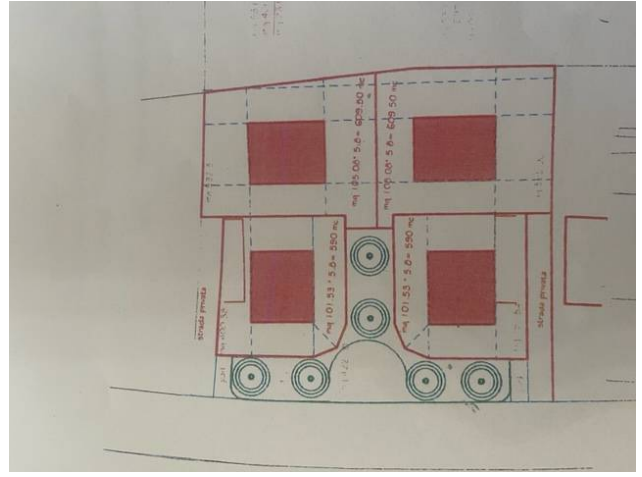

## Terreno edificabile in Vendita a Cupra Marittima : Residenziale

**4.200 mq**

Vendesi a Cupra Marittima in provincia di Ascoli Piceno terreno edificabile posto in zona residenziale a poca distanza dal mare. Nel lotto è possibile realizzare quattro villette indipendenti su due livelli di circa 100 mq per piano con 500 mq di giardino.

### Informazioni immobile

---> **Codice** <---: 7808

---> **Motivazione** <---: Vendita

---> **Tipologia** <---: Terreno edificabile

**Regione:** Marche

---> **Provincia** <---: Ascoli Piceno

---> **Comune** <---: Cupra Marittima

---> **frazione** <---: Residenziale

---> **Prezzo\_Richiesto** <---: € 180.000 trattabili

---> **Totale\_mq** <---: 4.200 mq

**Tipo terreno:** Pianeggiante

**Mazzaferri**

Largo Danubio n° 21 - Corso Mazzini n° 165 - San Benedetto del Tronto (AP) - Telefono 0735753420 - Fax  
info@mazzaferri.com - www.mazzaferri.com  
P.IVA 00472450444