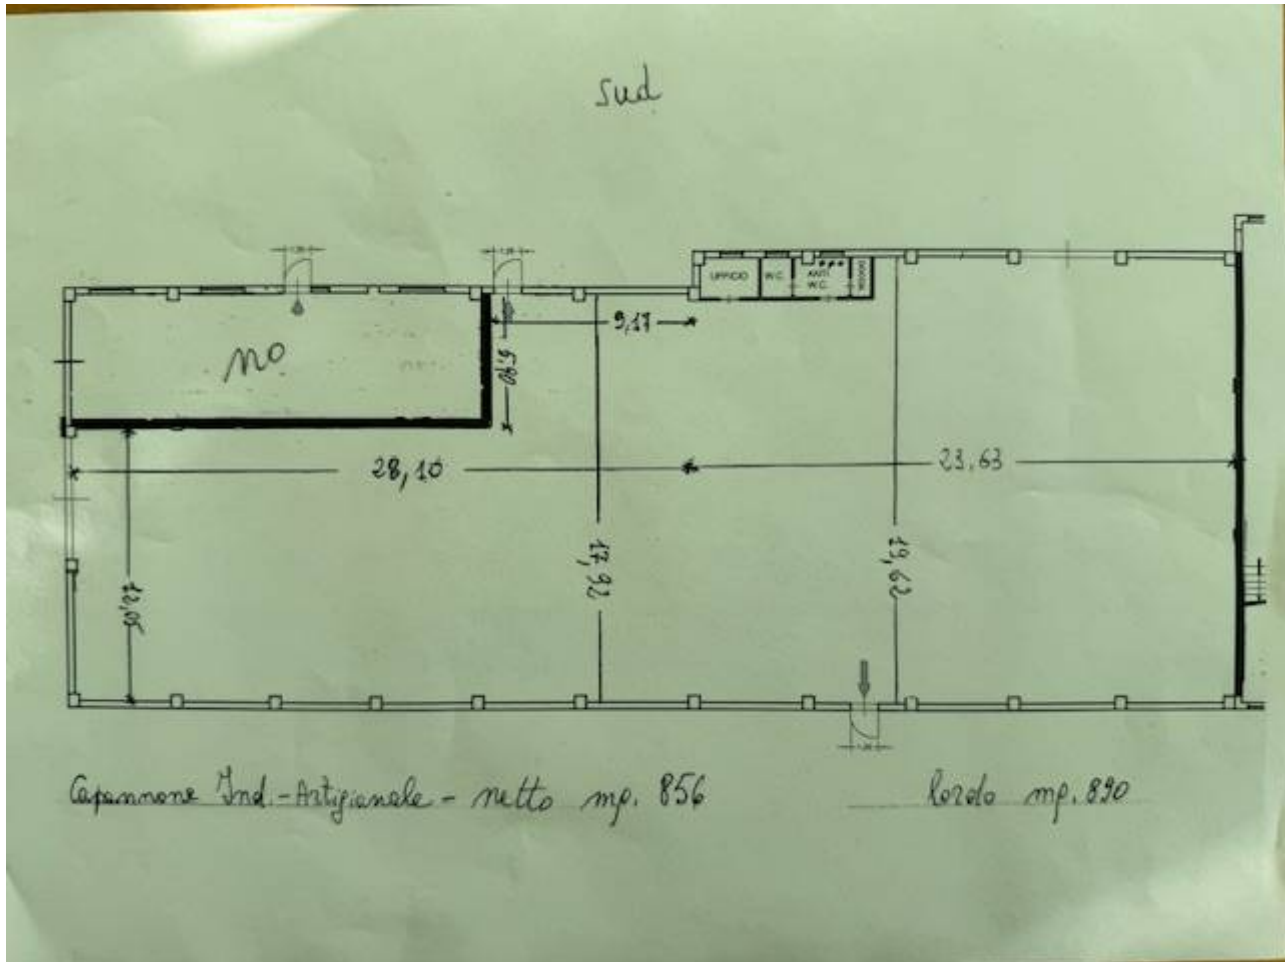

Locale artigianale in Affitto a San Benedetto del Tronto : Porto d'Ascoli

856 mq | : 1

Affittasi locale artigianale a San Benedetto del Tronto in zona Porto d'Ascoli di circa 856 mq posto al piano terra. L'immobile è posizionato in una zona ad intenso traffico veicolare e gode di ampie aperture con portoni industriali oltre ad un ampio parcheggio ed a spazi di manovra. L'immobile è situato a poca distanza dallo svincolo autostradale ed al centro commerciale Porto Grande.