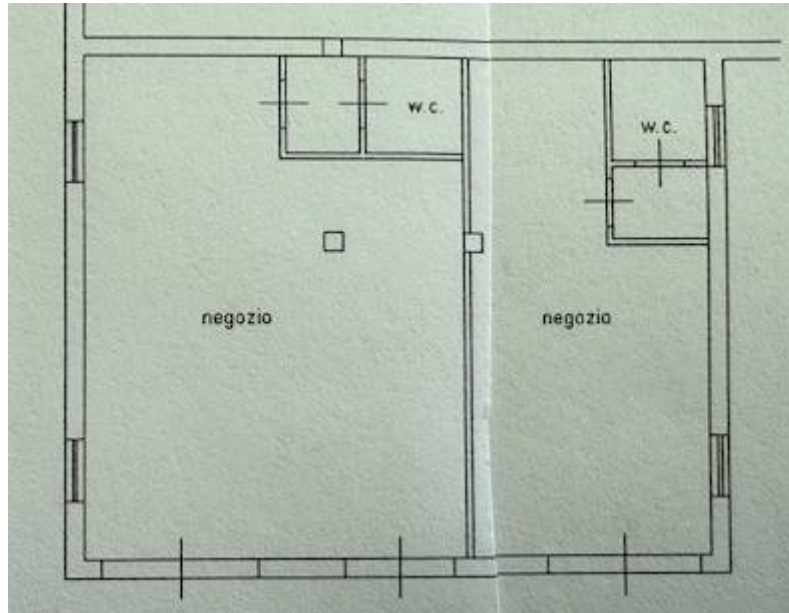

# Locale commerciale in Affitto a San Benedetto del Tronto : Porto D'Ascoli Centrale

**70 mq | : 1 | : 2**

Affittasi locale commerciale a San Benedetto del Tronto in provincia di Ascoli Piceno di circa 70 mq con due vetrine rivolta su una strada ad intenso traffico veicolare e pedonale, in una zona ricca di servizi. L'immobile è composto da due ambienti un bagno di servizio, con impianti a norma.