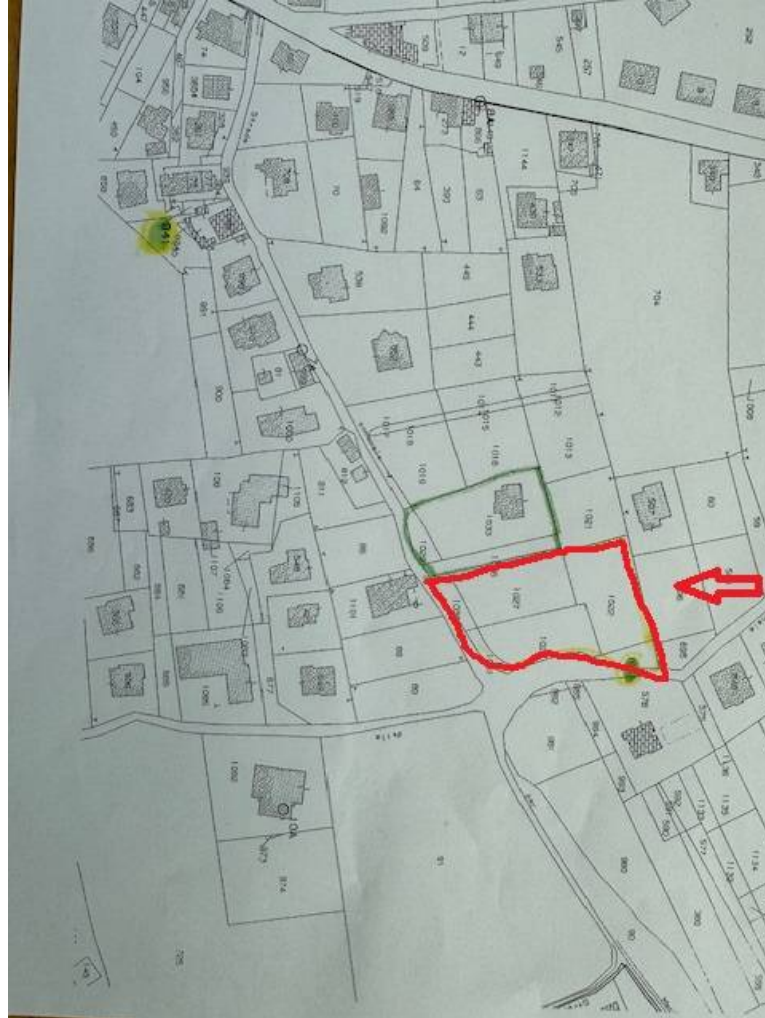

Terreno edificabile in Vendita a Colonnella : Collinare

1.900 mq

Vendesi terreno edificabile di circa 1900 mq sito a Colonnella in una zona residenziale a poca distanza dal centro della città. Il terreno è posizionato in una zona completamente urbanizzata.

Informazioni immobile

---> **Codice** <---: 7869

---> **Motivazione** <---: Vendita

---> **Tipologia** <---: Terreno edificabile

Regione: Abruzzo

---> **Provincia** <---: Teramo

---> **Comune** <---: Colonnella

---> **frazione** <---: Collinare

---> **Prezzo_Richiesto** <---: € 120.000

---> **Totale_mq** <---: 1.900 mq

Tipo terreno: Pianeggiante

Caratteristiche

Fronte strada

Nelle vicinanze

Palestre	Centri Benessere	Campi da Calcio	Complessi Sportivi
Campi da Tennis	Piste Ciclabili	Parchi Giochi	Stazione Ferroviaria
Trasporti Pubblici	Asilo	Scuole Elementari	Scuole Medie
Scuole Superiori	Bar	Uffici postali	Centri commerciali
Uffici comunali			